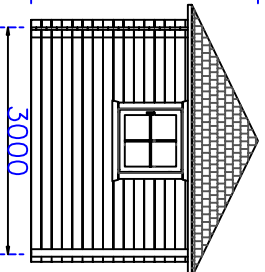

Rechter  
zijgezicht

Linker  
zijgezicht

Tekening  
Blokhuut 300 X 700  
Wanddikte 33mm

1:100