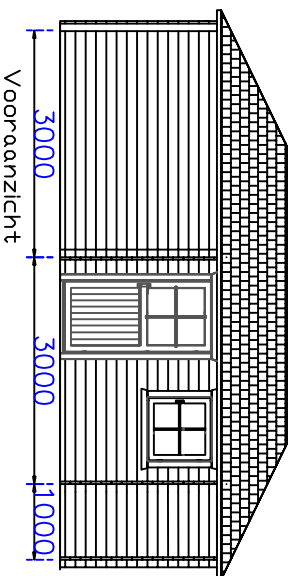

Rechter  
zijgezicht

Linker  
zijgezicht

Tekening  
Blokhuut 300 X 700  
Wanddikte 33mm

1:100