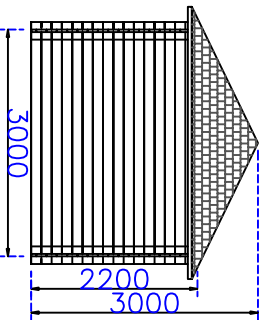

Rechter  
zijgezicht

Linker  
zijgezicht

Tekening  
Blokhuut 300 X 700  
Wanddikte 33mm

1:100