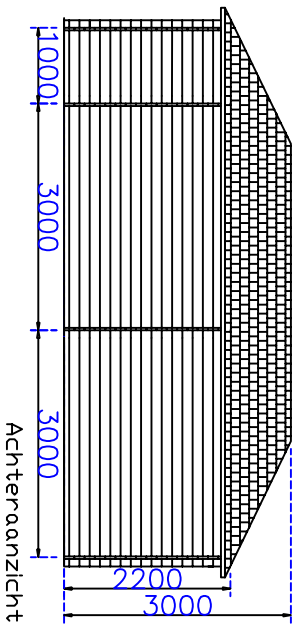

Rechter  
zijgezicht

Linker  
zijgezicht

Tekening  
Blokhuut 300 X 700  
Wanddikte 33mm

1:100