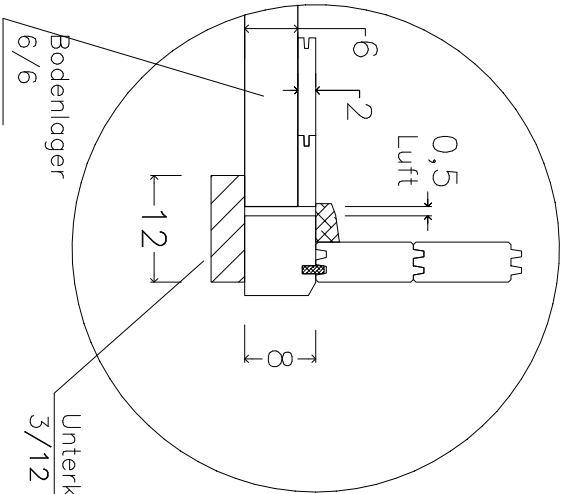

NL
 kom. 125452
 8-Eck Pavillon
 400

4 Stück 6*65

NL
kom. 125452
8-Eck Pavillon
400

Dach Element

NL
kom. 125452
8-Eck Pavillon
400

Unterkonstruktion

NL
kom. 125452
8-Eck Pavillon
400

Fußboden

Bodenlager
6/6

Unterkonstruktion
3/12

Fußboden Fläche
12 m²

NL
kom. 125452
8-Eck Pavillon
400

NL
kom. 125452
8-Eck Pavillon
400

Achtung!
Bitte bei Montage
unbedingt darauf
achten daß
ringsum 0,5-0,9cm
Luft zwischen Wand
und Boden ist.