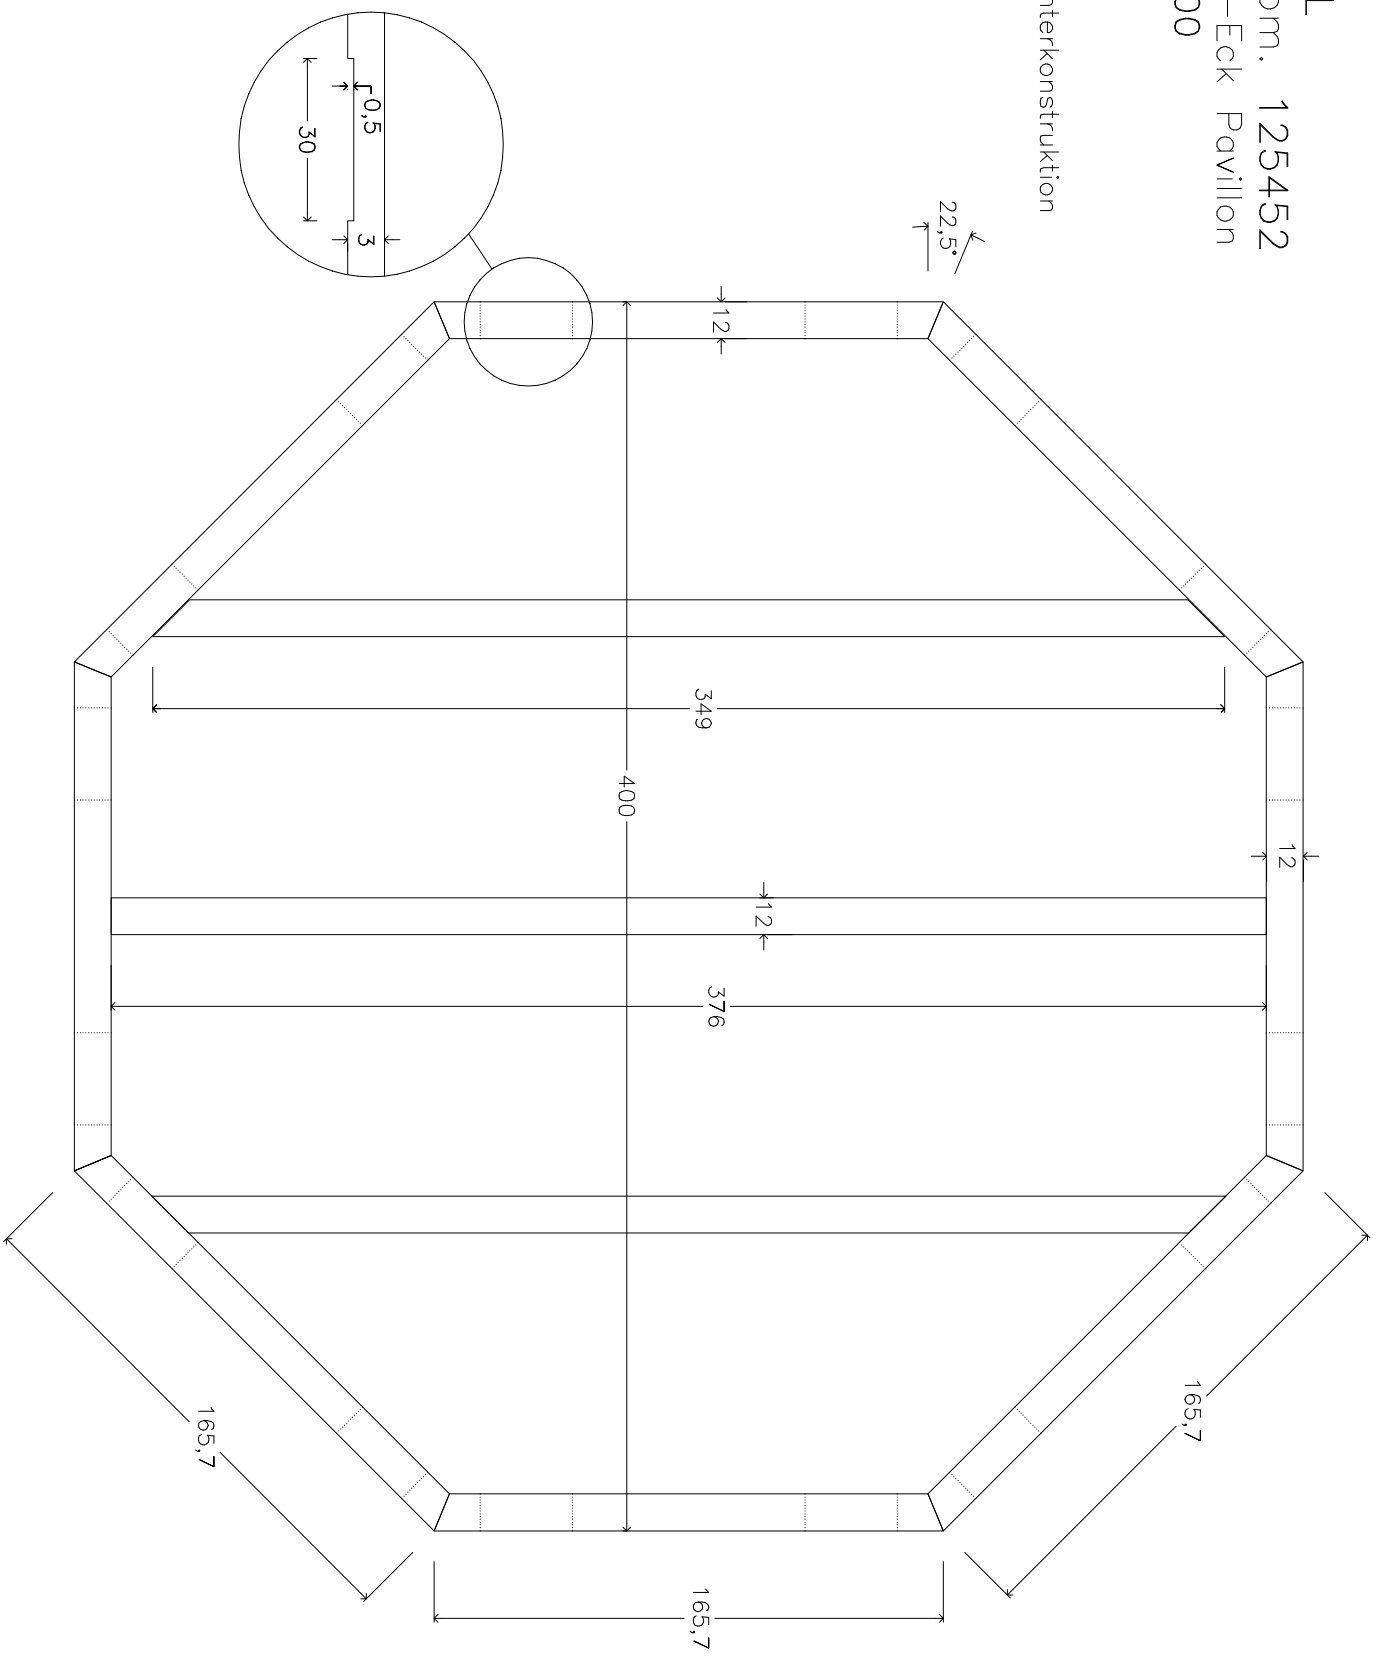

NL
 kom. 125452
 8-Eck Pavillon
 400

4 Stück 6*65

NL
kom. 125452
8-Eck Pavillon
400

Dach Element

NL
kom. 125452
8-Eck Pavillon
400

Unterkonstruktion

NL
kom. 125452
8-Eck Pavillon
400

Fußboden

Bodenlager
6/6

Unterkonstruktion
3/12

Fußboden Fläche
12 m²

NL
kom. 125452
8-Eck Pavillon
400

NL
kom. 125452
8-Eck Pavillon
400

Achtung!
Bitte bei Montage
unbedingt darauf
achten daß
ringsum 0,5-0,9cm
Luft zwischen Wand
und Boden ist.