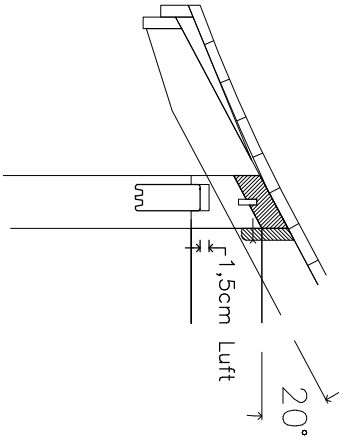

NL
 kom. 125452
 8-Eck Pavillon
 400

4 Stück 6*65

NL
kom. 125452
8-Eck Pavillon
400

Dach Element

NL
kom. 125452
8-Eck Pavillon
400

Unterkonstruktion

NL
kom. 125452
8-Eck Pavillon
400

Fußboden

Bodenlager
6/6

Unterkonstruktion
3/12

Fußboden Fläche
12 m²

NL
kom. 125452
8-Eck Pavillon
400

NL
kom. 125452
8-Eck Pavillon
400

Achtung!
Bitte bei Montage
unbedingt darauf
achten daß
ringsum 0,5-0,9cm
Luft zwischen Wand
und Boden ist.