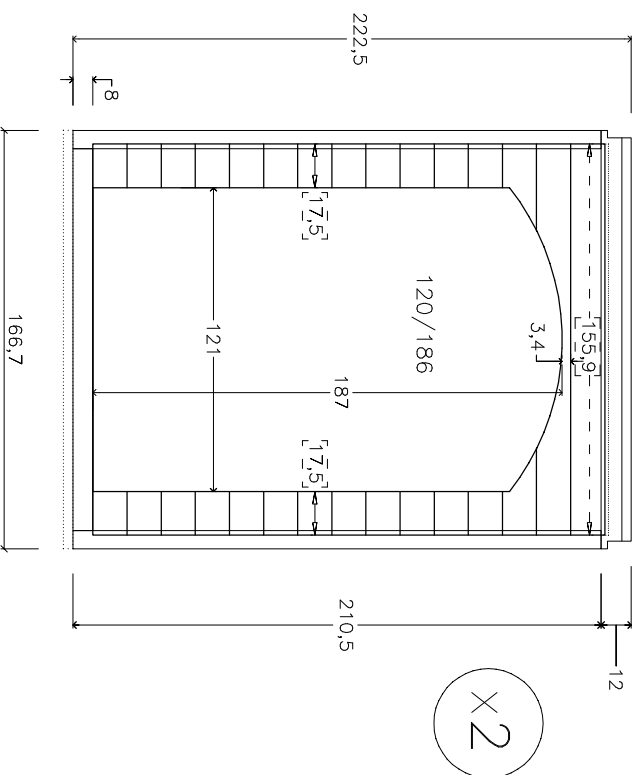

NL
 kom. 125452
 8-Eck Pavillon
 400

4 Stück 6*65

NL
kom. 125452
8-Eck Pavillon
400

Dach Element

NL
kom. 125452
8-Eck Pavillon
400

Unterkonstruktion

NL
kom. 125452
8-Eck Pavillon
400

Fußboden

Bodenlager
6/6

Unterkonstruktion
3/12

Fußboden Fläche
12 m²

NL
kom. 125452
8-Eck Pavillon
400

NL
kom. 125452
8-Eck Pavillon
400

Achtung!
Bitte bei Montage
unbedingt darauf
achten daß
ringsum 0,5-0,9cm
Luft zwischen Wand
und Boden ist.