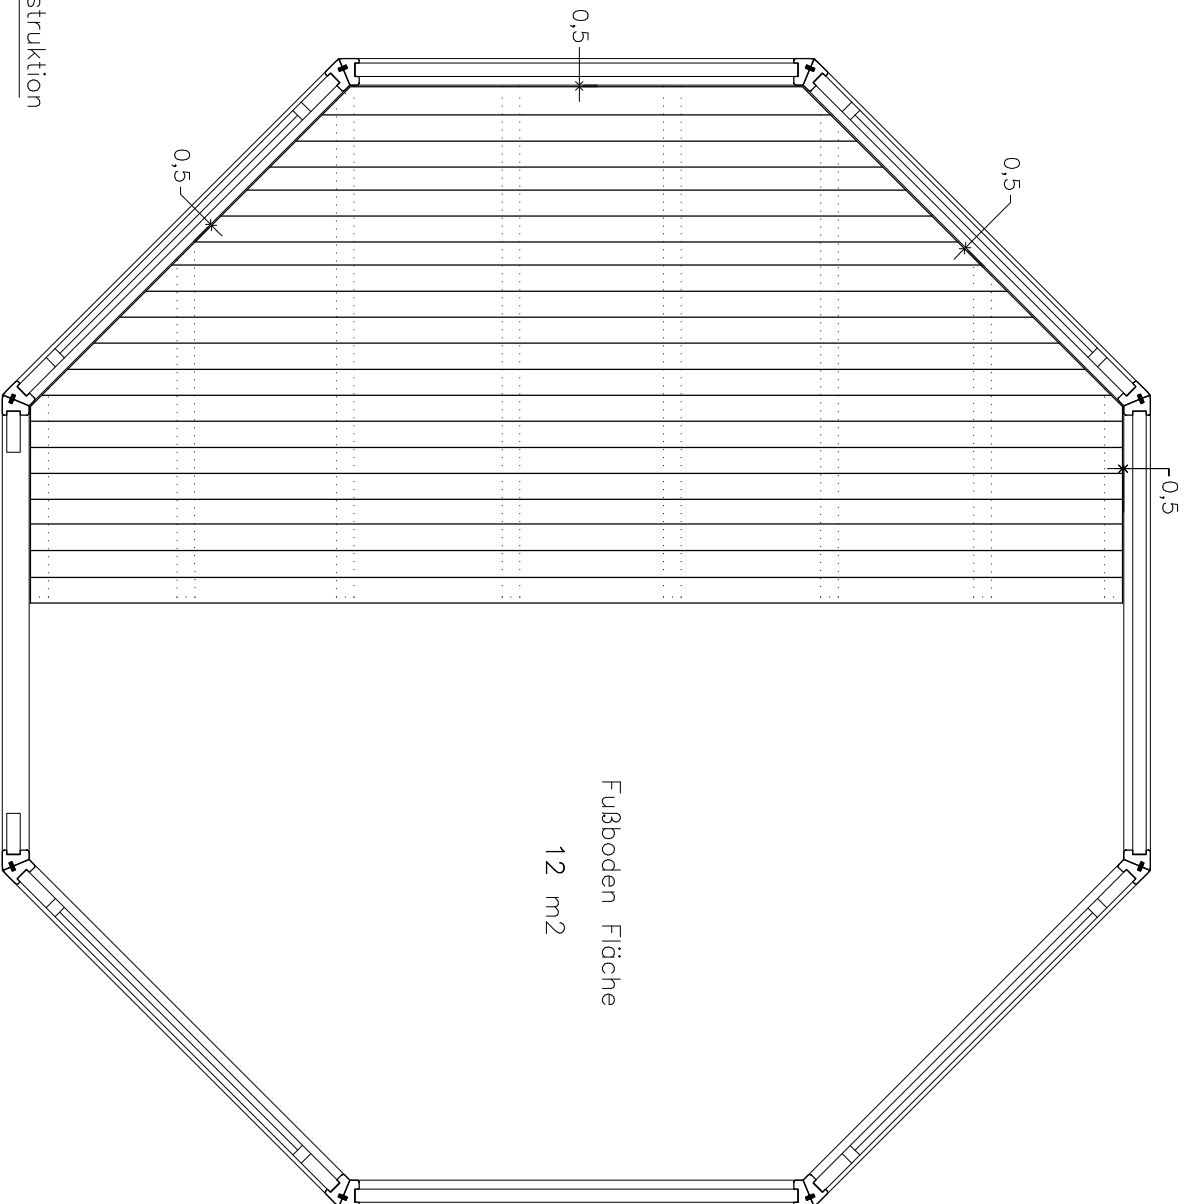

NL
 kom. 125452
 8-Eck Pavillon
 400

4 Stück 6*65

NL
kom. 125452
8-Eck Pavillon
400

Dach Element

NL
kom. 125452
8-Eck Pavillon
400

Unterkonstruktion

NL
kom. 125452
8-Eck Pavillon
400

Fußboden

Bodenlager
6/6

Unterkonstruktion
3/12

Fußboden Fläche
12 m²

NL
kom. 125452
8-Eck Pavillon
400

NL
kom. 125452
8-Eck Pavillon
400

Achtung!
Bitte bei Montage
unbedingt darauf
achten daß
ringsum 0,5-0,9cm
Luft zwischen Wand
und Boden ist.