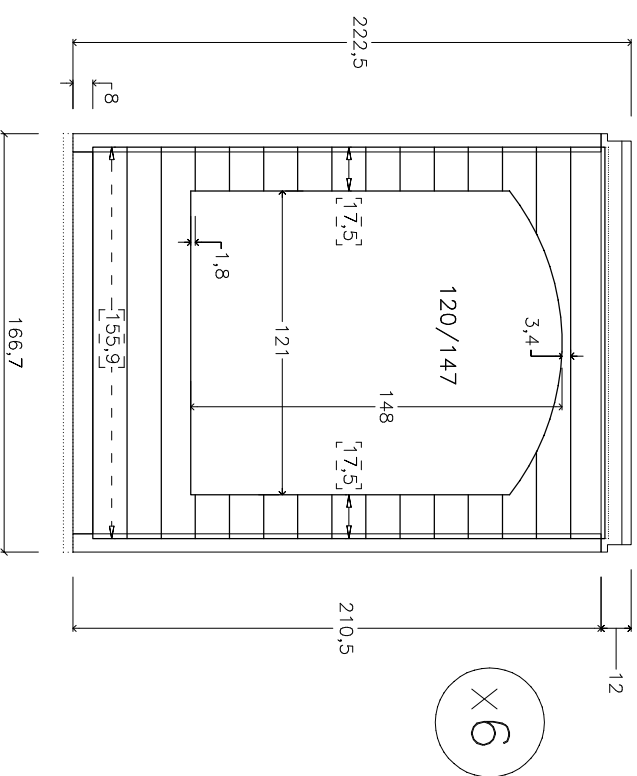

NL
 kom. 125452
 8-Eck Pavillon
 400

4 Stück 6*65

NL
kom. 125452
8-Eck Pavillon
400

Dach Element

NL
kom. 125452
8-Eck Pavillon
400

Unterkonstruktion

NL
kom. 125452
8-Eck Pavillon
400

Fußboden

Bodenlager
6/6

Unterkonstruktion
3/12

Fußboden Fläche
12 m²

NL
kom. 125452
8-Eck Pavillon
400

NL
kom. 125452
8-Eck Pavillon
400

Achtung!
Bitte bei Montage
unbedingt darauf
achten daß
ringsum 0,5-0,9cm
Luft zwischen Wand
und Boden ist.