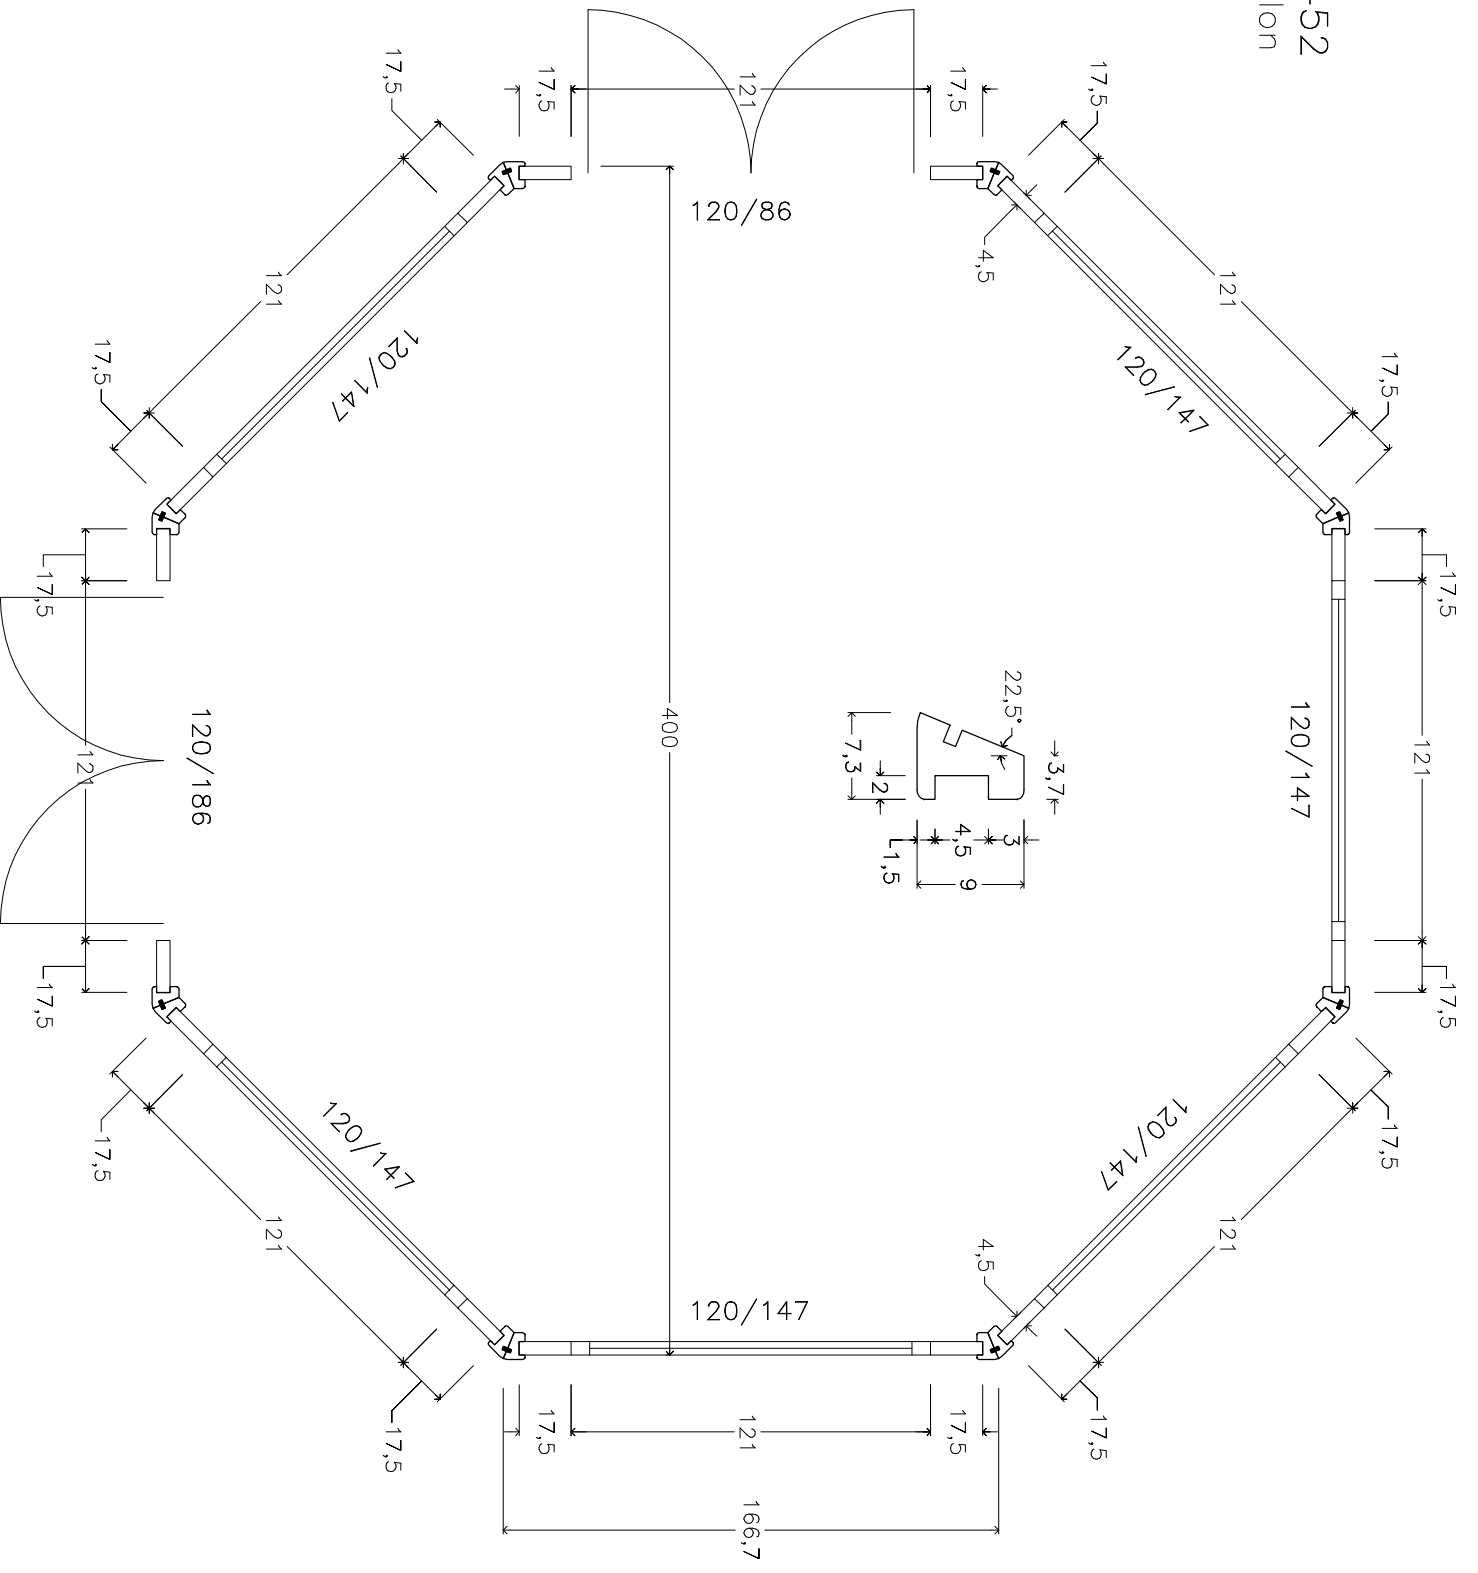

NL
 kom. 125452
 8-Eck Pavillon
 400

4 Stück 6*65

NL
kom. 125452
8-Eck Pavillon
400

Dach Element

NL
kom. 125452
8-Eck Pavillon
400

Unterkonstruktion

NL
kom. 125452
8-Eck Pavillon
400

Fußboden

Bodenlager
6/6

Unterkonstruktion
3/12

Fußboden Fläche
12 m²

NL
kom. 125452
8-Eck Pavillon
400

NL
kom. 125452
8-Eck Pavillon
400

Achtung!
Bitte bei Montage
unbedingt darauf
achten daß
ringsum 0,5-0,9cm
Luft zwischen Wand
und Boden ist.