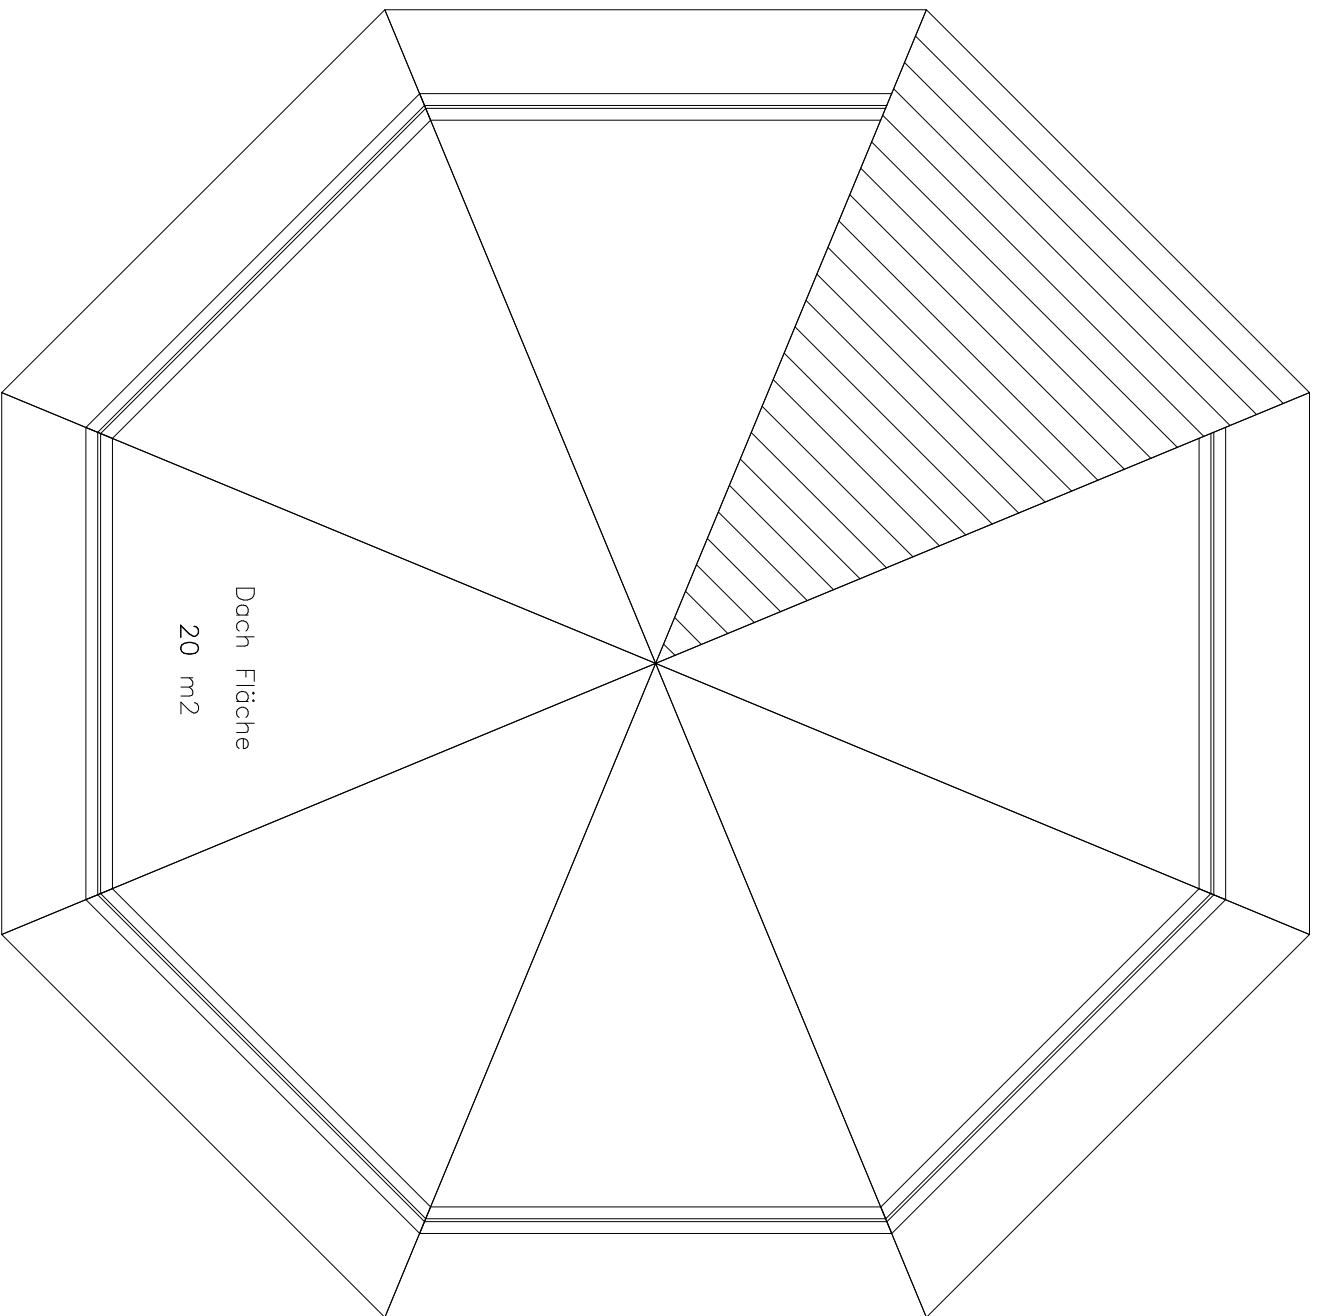

NL
 kom. 125452
 8-Eck Pavillon
 400

4 Stück 6*65

NL
kom. 125452
8-Eck Pavillon
400

Dach Element

NL
kom. 125452
8-Eck Pavillon
400

Unterkonstruktion

NL
kom. 125452
8-Eck Pavillon
400

Fußboden

Bodenlager
6/6

Unterkonstruktion
3/12

Fußboden Fläche
12 m²

NL
kom. 125452
8-Eck Pavillon
400

NL
kom. 125452
8-Eck Pavillon
400

Achtung!
Bitte bei Montage
unbedingt darauf
achten daß
ringsum 0,5-0,9cm
Luft zwischen Wand
und Boden ist.