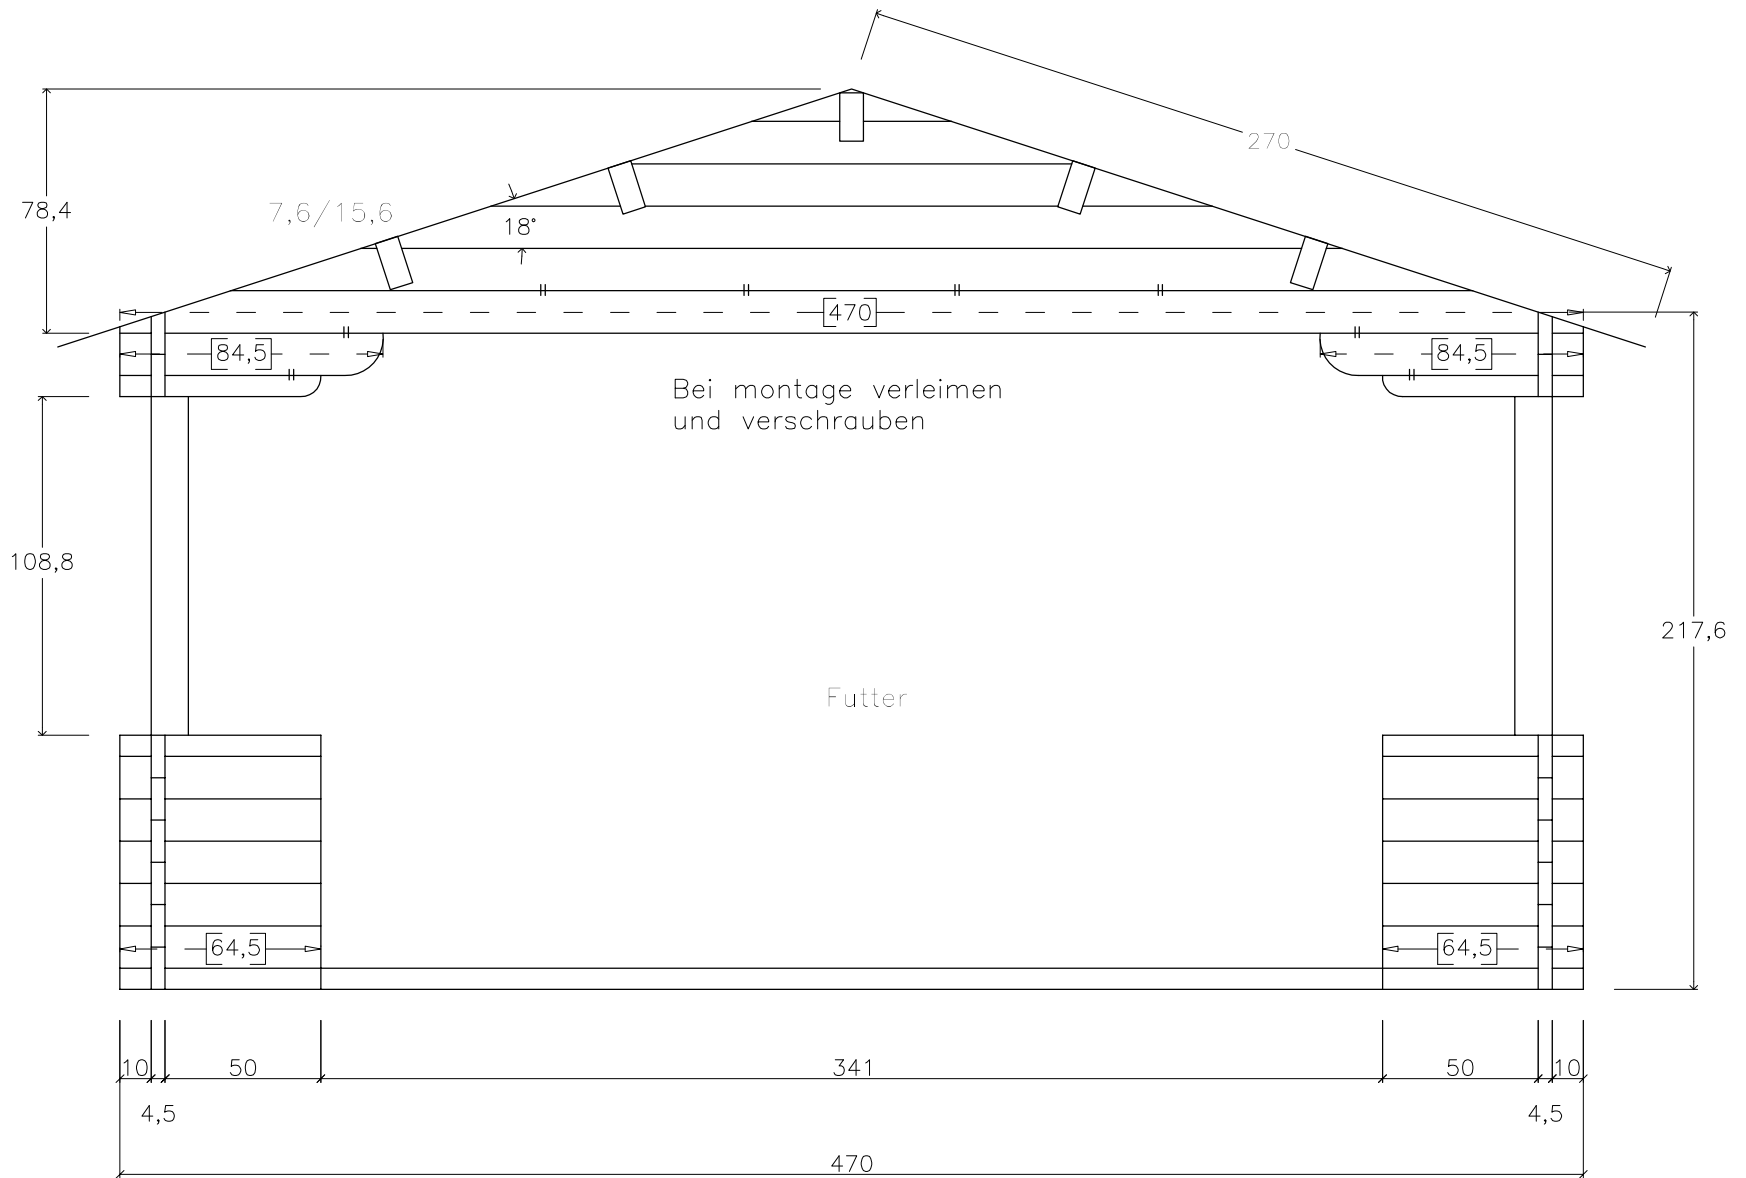

kom.  
450x350+200VT  
pos A

Schirmbrett

Traub Brett

kom.  
450x350+200VT

pos. C

kom.  
450x350+200VT      pos D,E

20m.  
450x350+200xT