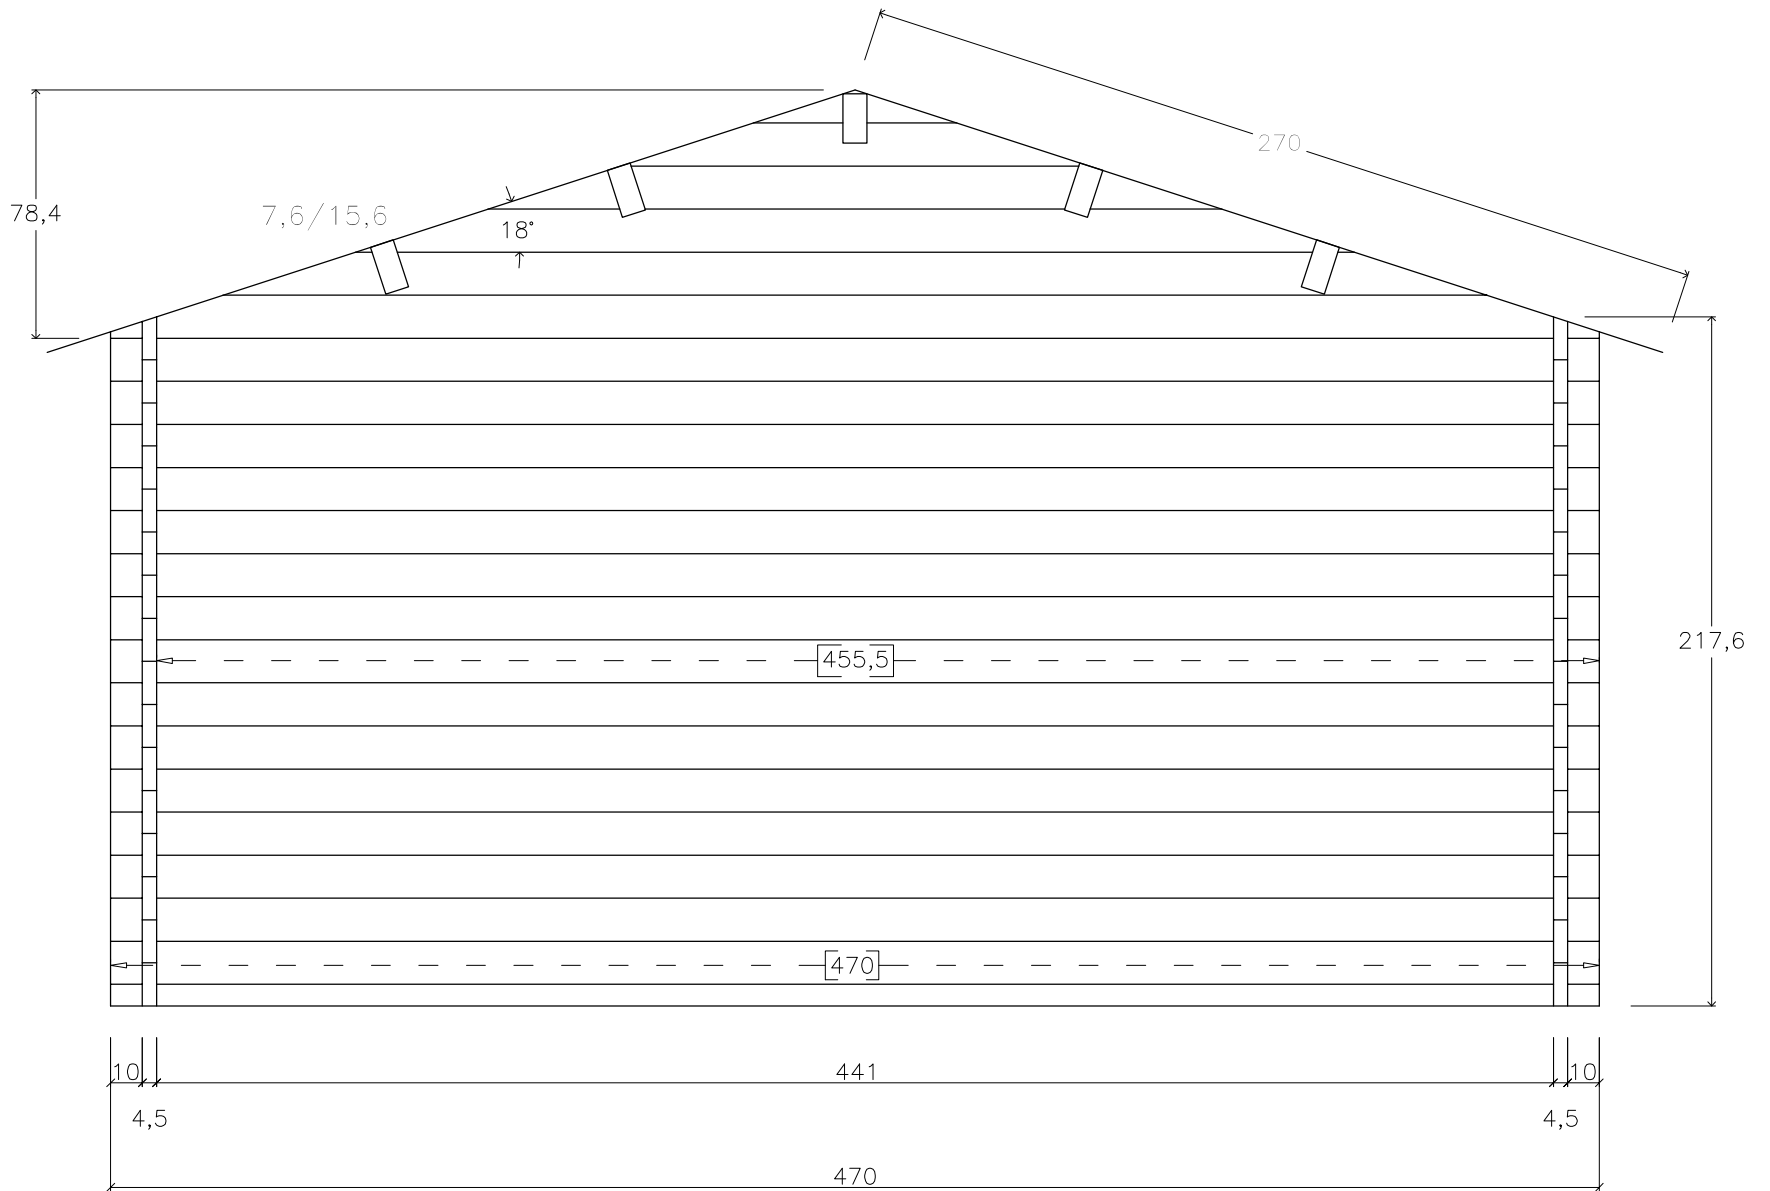

kom.  
450x350+200VT  
pos A

Schirmbrett

Traub Brett

kom.  
450x350+200VT

pos. C

kom.  
450x350+200VT      pos D,E

20m.  
450x350+200xT