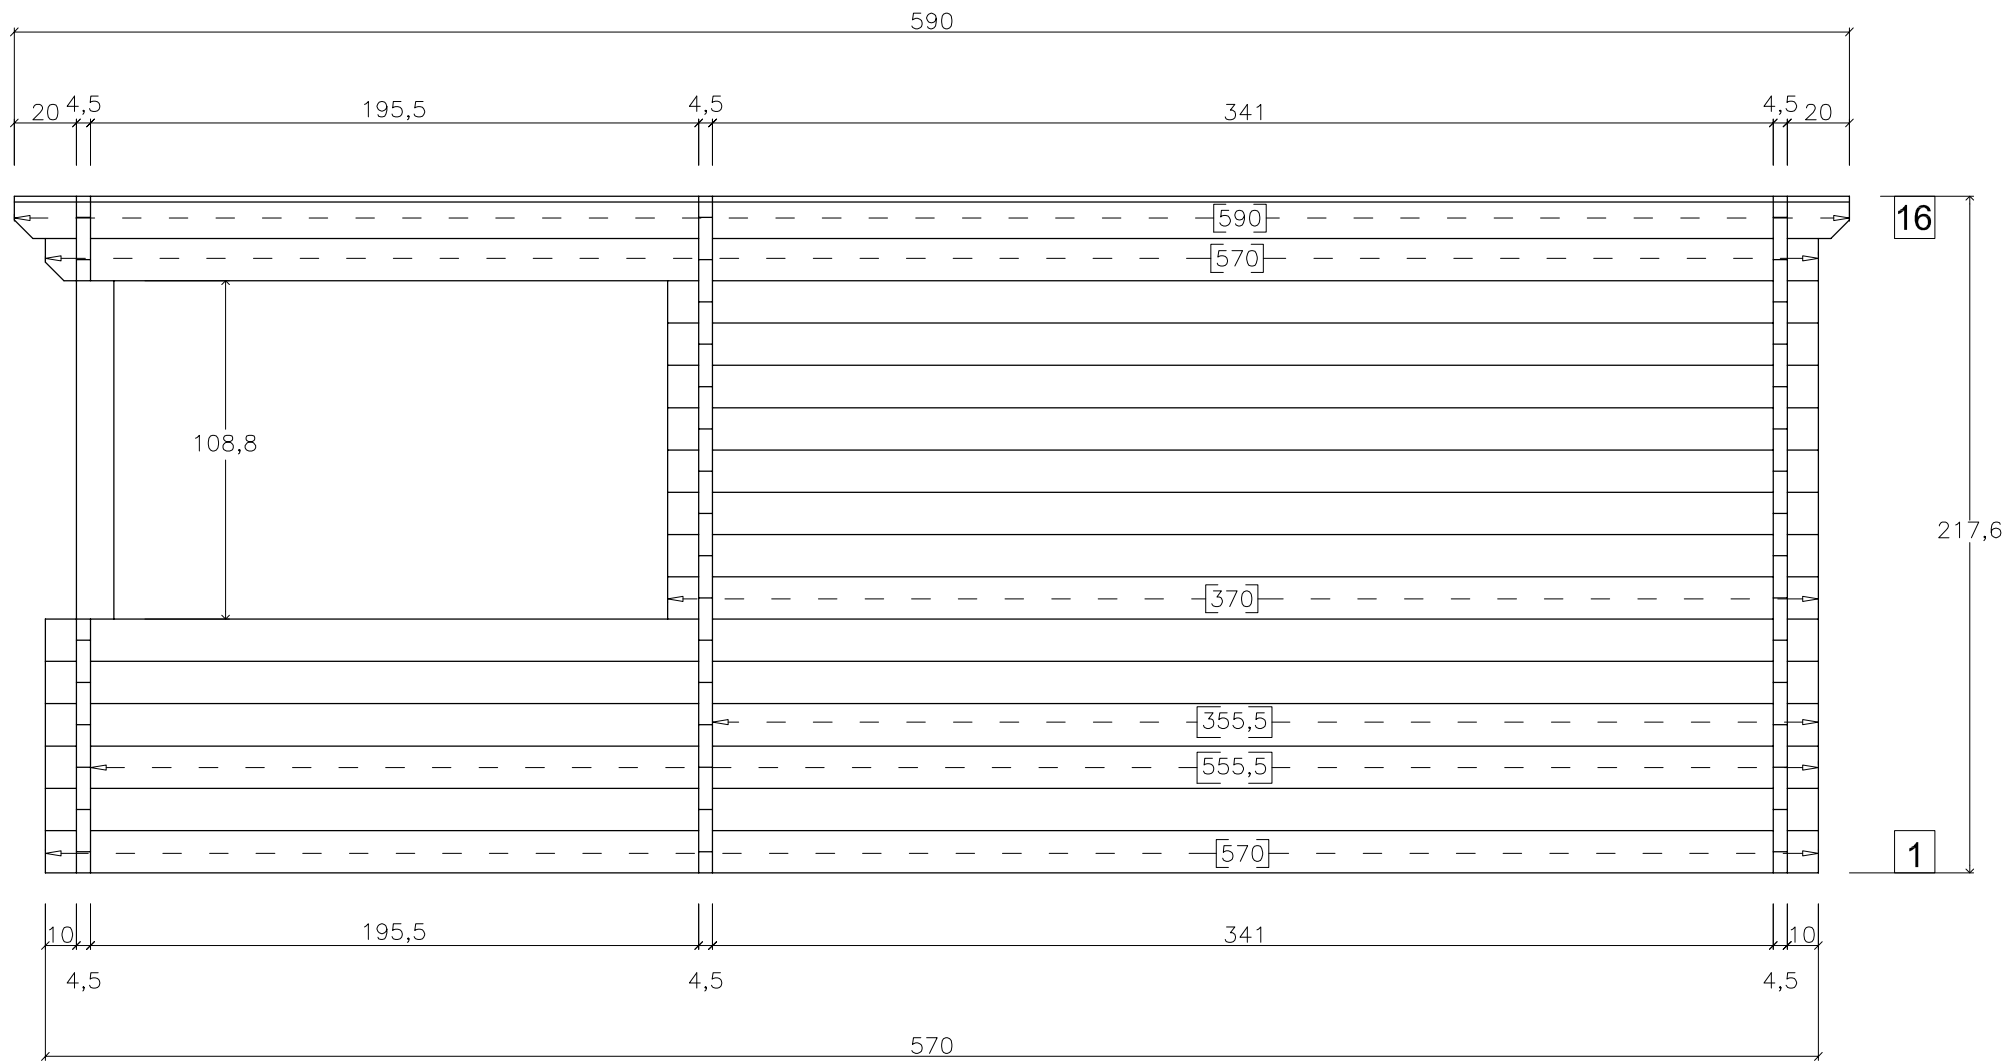

kom.  
450x350+200VT  
pos A

Schirmbrett

Traub Brett

kom.  
450x350+200VT

pos. C

kom.  
450x350+200VT      pos D,E

20m.  
450x350+200xT