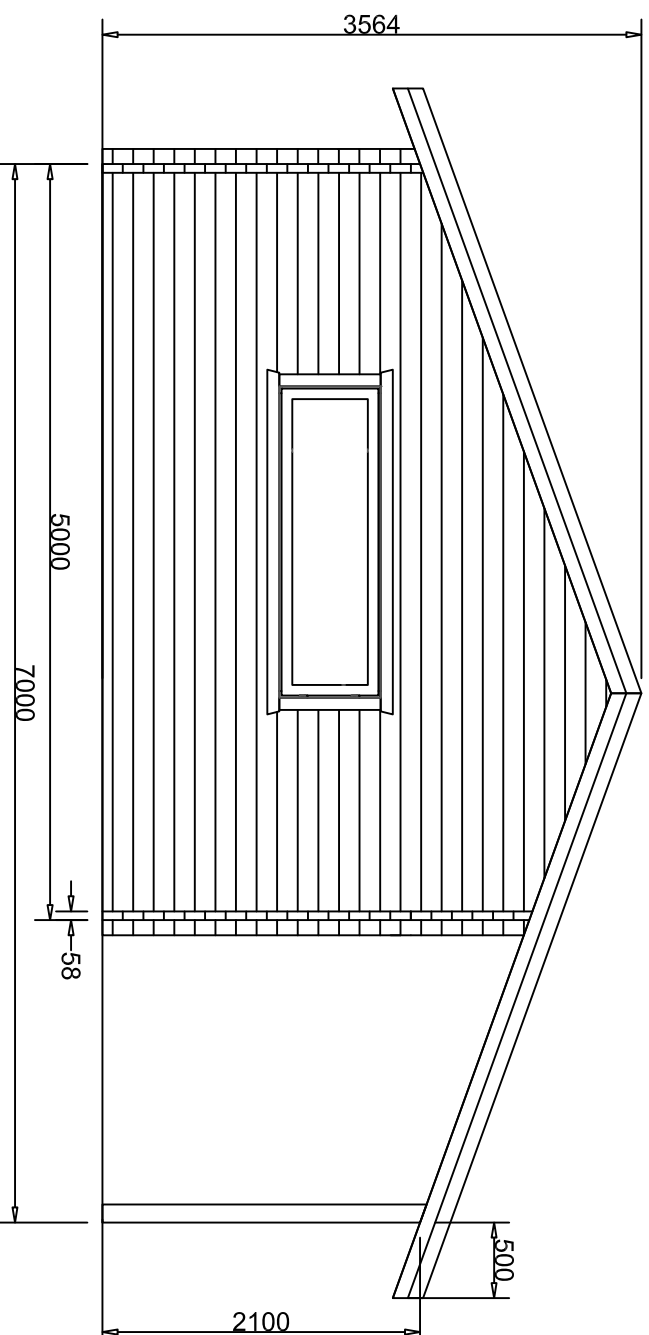

Plattegrondtekening
Tuinstudio

Tuinstudio 58mm
Afmeting 450cm X 750cm

Linker zij aanzicht

Schaal:

1:50

Tuinstudio 58mm
Afmeting 450cm X 750cm

Schaal:

1:50

Achteraanzicht

Tuinstudio 58mm
Afmeting 450cm X 750cm

Schaal:

1:50

Rechter zij aanzicht

Tuinstudio 58mm
Afmeting 450cm X 750cm

Schaal:

1:50

Vooranzicht