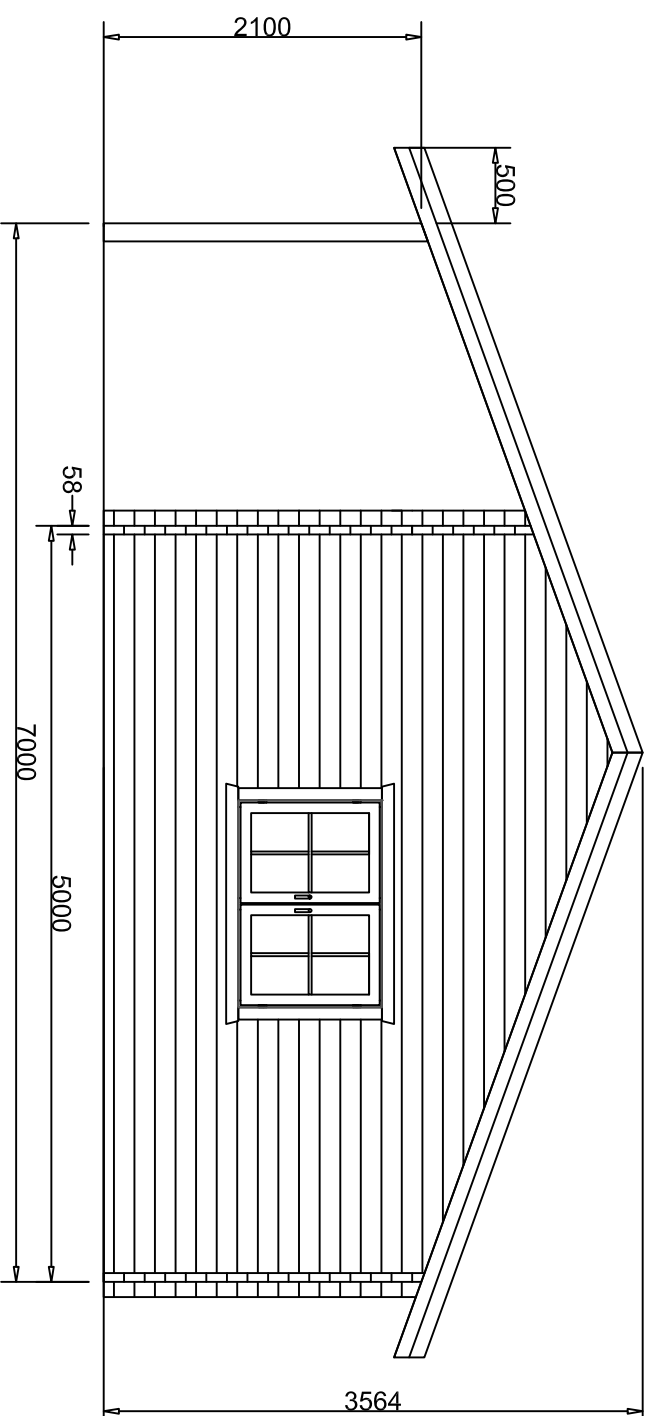

Plattegrondtekening
Tuinstudio

Tuinstudio 58mm
Afmeting 450cm X 750cm

Linker zij aanzicht

Schaal:

1:50

Tuinstudio 58mm
Afmeting 450cm X 750cm

Schaal:

1:50

Achteraanzicht

Tuinstudio 58mm
Afmeting 450cm X 750cm

Schaal:

1:50

Rechter zij aanzicht

Tuinstudio 58mm
Afmeting 450cm X 750cm

Schaal:

1:50

Vooranzicht