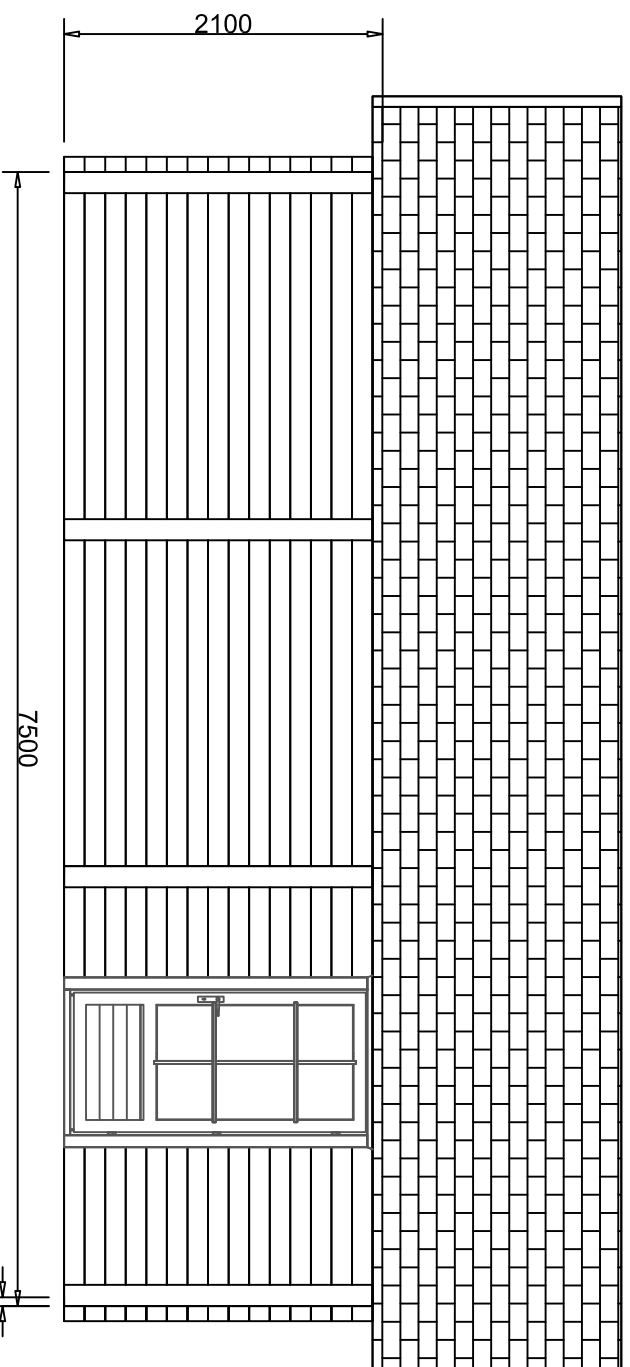

Plattegrondtekening
Tuinstudio

Tuinstudio 58mm
Afmeting 450cm X 750cm

Linker zij aanzicht

Schaal:

1:50

Tuinstudio 58mm
Afmeting 450cm X 750cm

Schaal:

1:50

Achteraanzicht

Tuinstudio 58mm
Afmeting 450cm X 750cm

Schaal:

1:50

Rechter zij aanzicht

Tuinstudio 58mm
Afmeting 450cm X 750cm

Schaal:

1:50