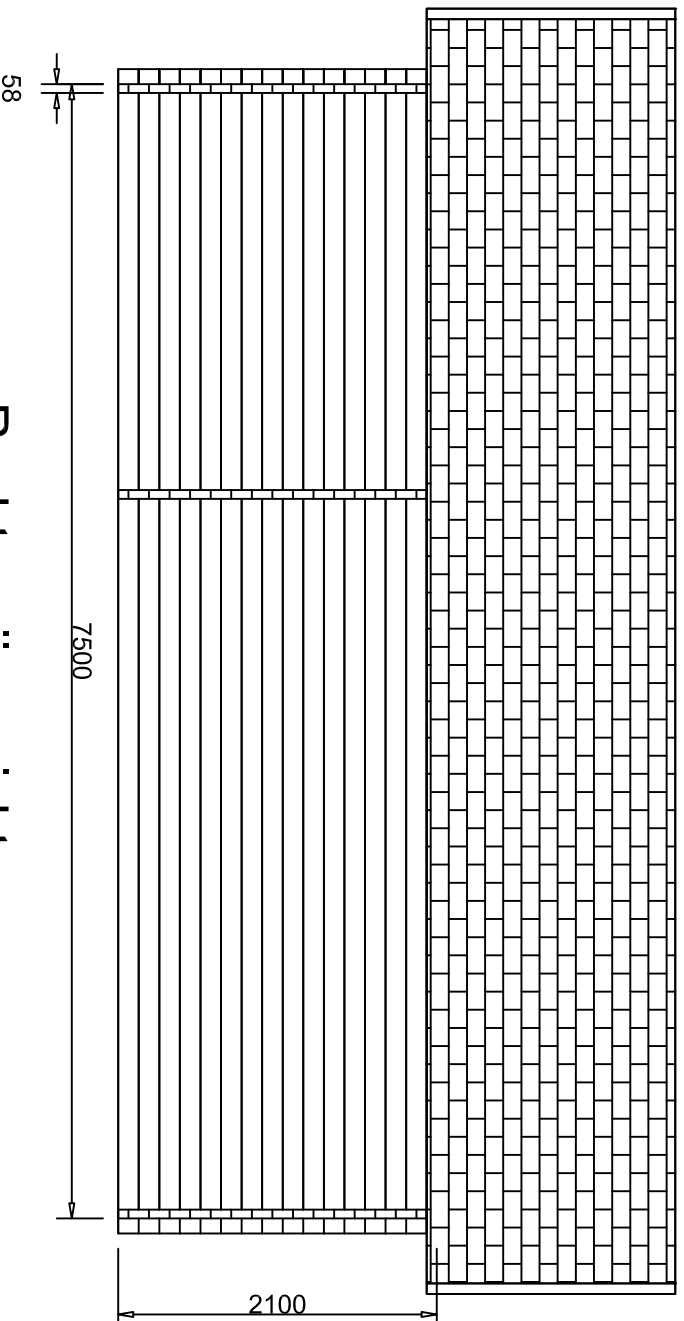

Plattegrondtekening
Tuinstudio

Tuinstudio 58mm
Afmeting 450cm X 750cm

Linker zij aanzicht

Schaal:

1:50

Tuinstudio 58mm
Afmeting 450cm X 750cm

Schaal:

1:50

Achteraanzicht

Tuinstudio 58mm
Afmeting 450cm X 750cm

Schaal:

1:50

Rechter zij aanzicht

Tuinstudio 58mm
Afmeting 450cm X 750cm

Schaal:

1:50

Vooranzicht