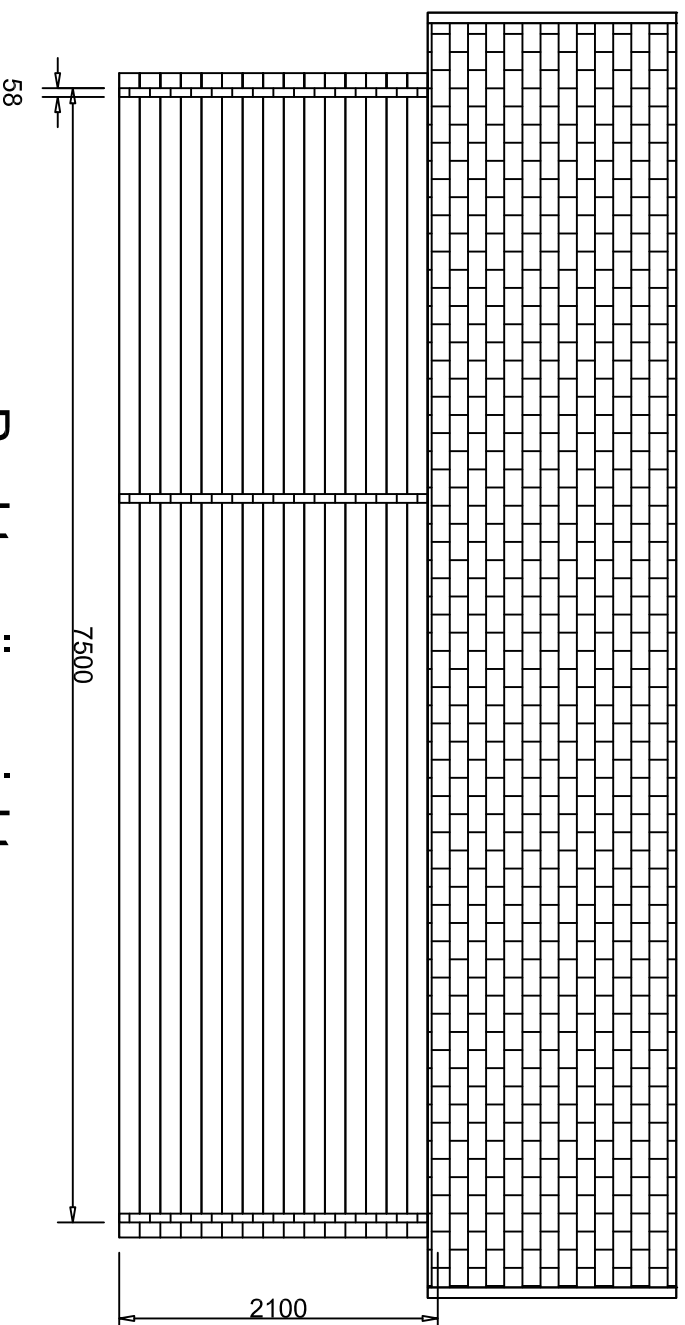

Plattegrondtekening
Tuinstudio

Tuinstudio 58mm
Afmeting 450cm X 750cm

Linker zij aanzicht

Schaal:

1:50

Tuinstudio 58mm
Afmeting 450cm X 750cm

Schaal:

1:50

Achteraanzicht

Tuinstudio 58mm
Afmeting 450cm X 750cm

Schaal:

1:50

Rechter zij aanzicht

Tuinstudio 58mm
Afmeting 450cm X 750cm

Schaal:

1:50