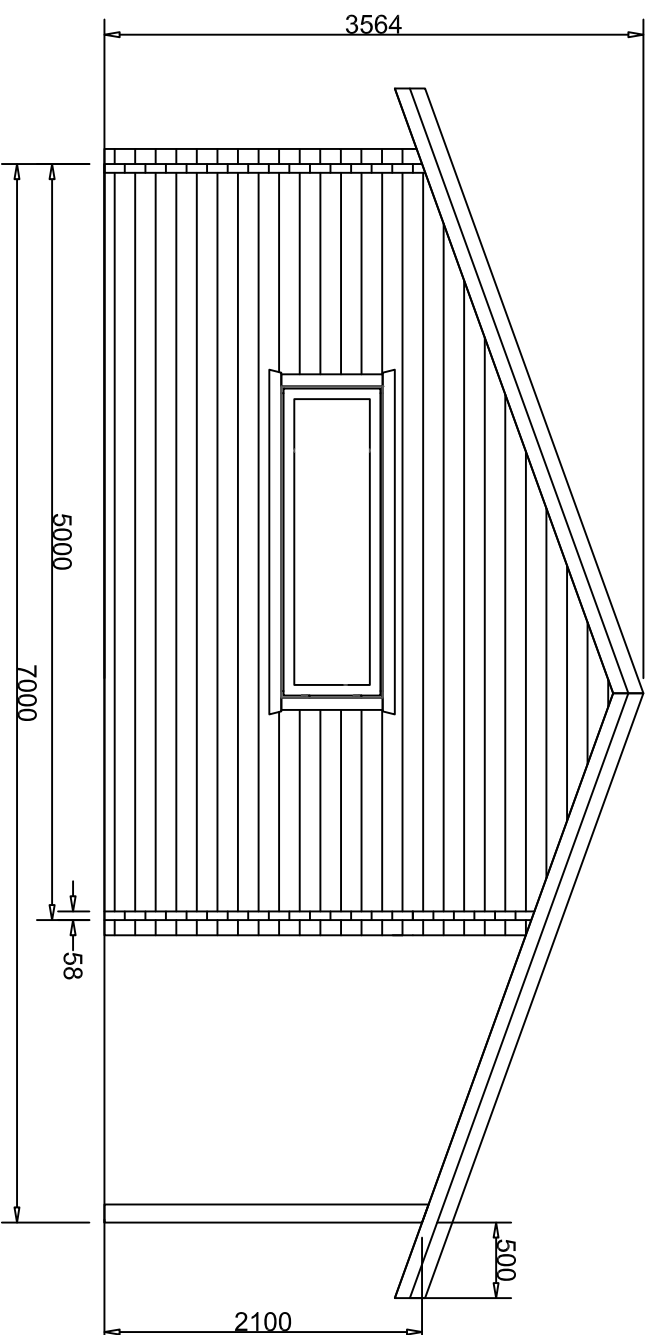

Plattegrondtekening
Tuinstudio

Tuinstudio 58mm
Afmeting 450cm X 750cm

Linker zij aanzicht

Schaal:

1:50

Tuinstudio 58mm
Afmeting 450cm X 750cm

Schaal:

1:50

Achteraanzicht

Tuinstudio 58mm
Afmeting 450cm X 750cm

Schaal:

1:50

Rechter zij aanzicht

Tuinstudio 58mm
Afmeting 450cm X 750cm

Schaal:

1:50