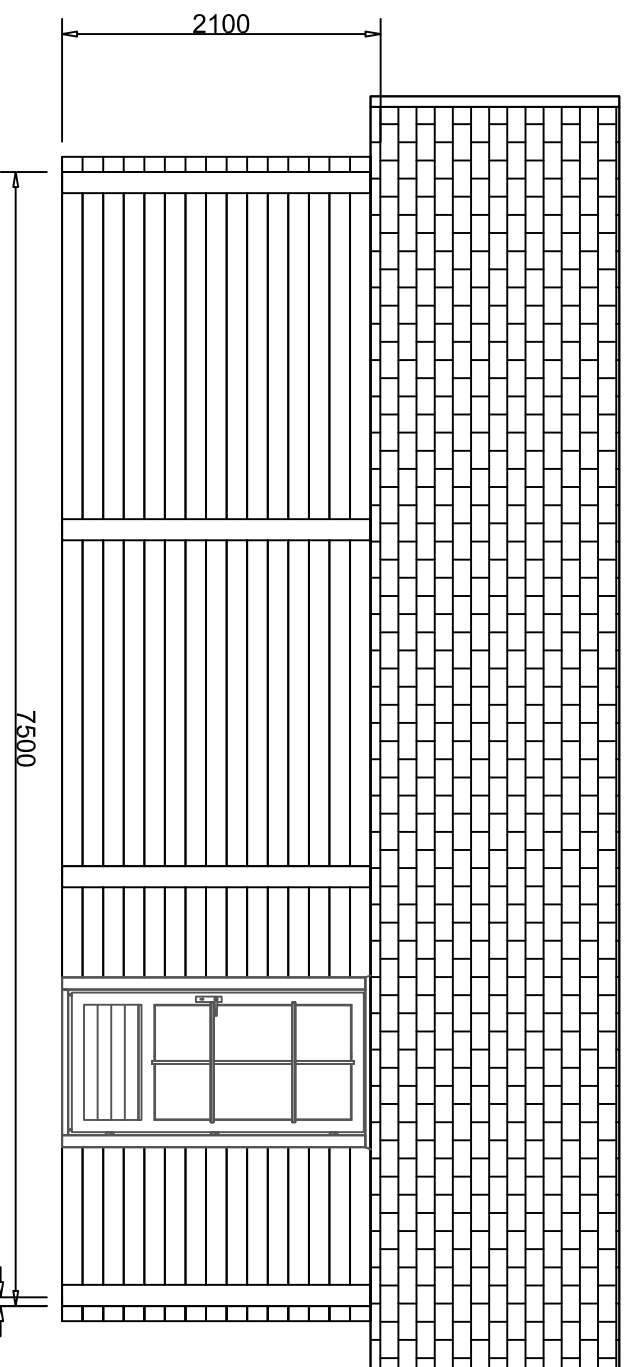

Plattegrondtekening
Tuinstudio

Tuinstudio 58mm
Afmeting 450cm X 750cm

Linker zij aanzicht

Schaal:

1:50

Tuinstudio 58mm
Afmeting 450cm X 750cm

Schaal:

1:50

Achteraanzicht

Tuinstudio 58mm
Afmeting 450cm X 750cm

Schaal:

1:50

Rechter zij aanzicht

Tuinstudio 58mm
Afmeting 450cm X 750cm

Schaal:

1:50

Vooranzicht