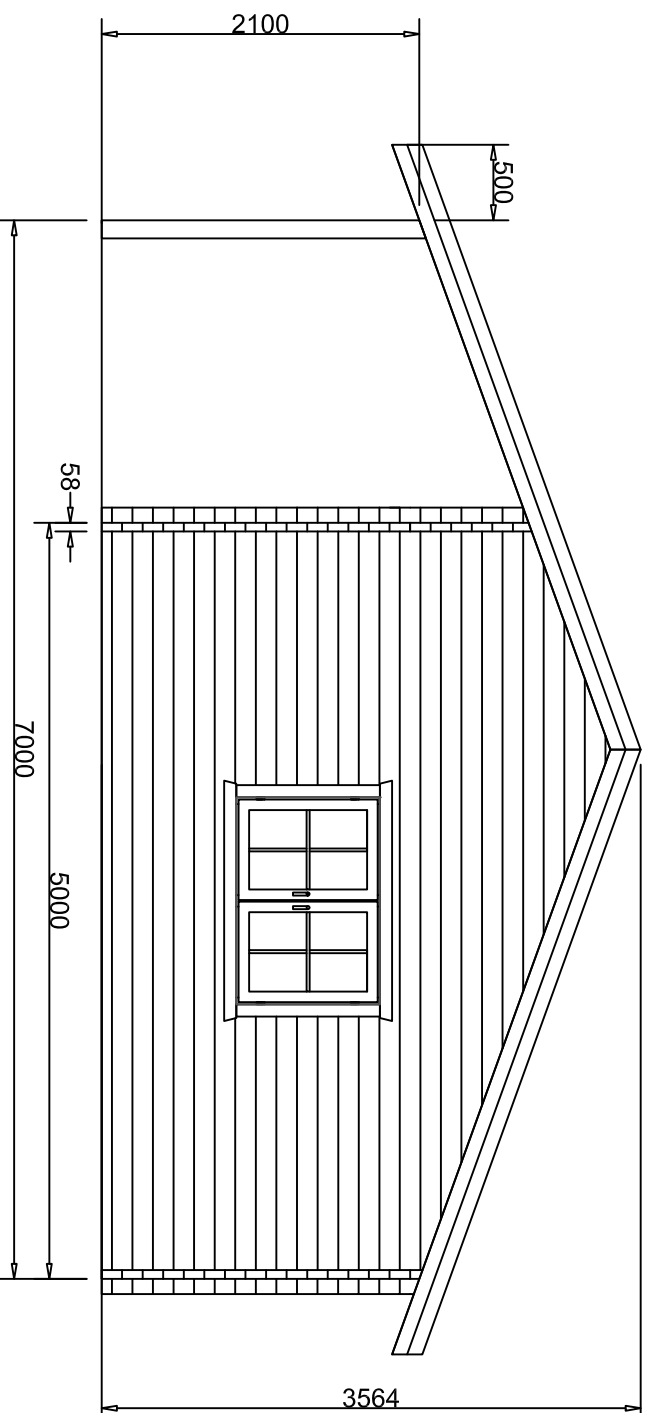

Plattegrondtekening
Tuinstudio

Tuinstudio 58mm
Afmeting 450cm X 750cm

Linker zij aanzicht

Schaal:

1:50

Tuinstudio 58mm
Afmeting 450cm X 750cm

Schaal:

1:50

Achteraanzicht

Tuinstudio 58mm
Afmeting 450cm X 750cm

Schaal:

1:50

Rechter zij aanzicht

Tuinstudio 58mm
Afmeting 450cm X 750cm

Schaal:

1:50