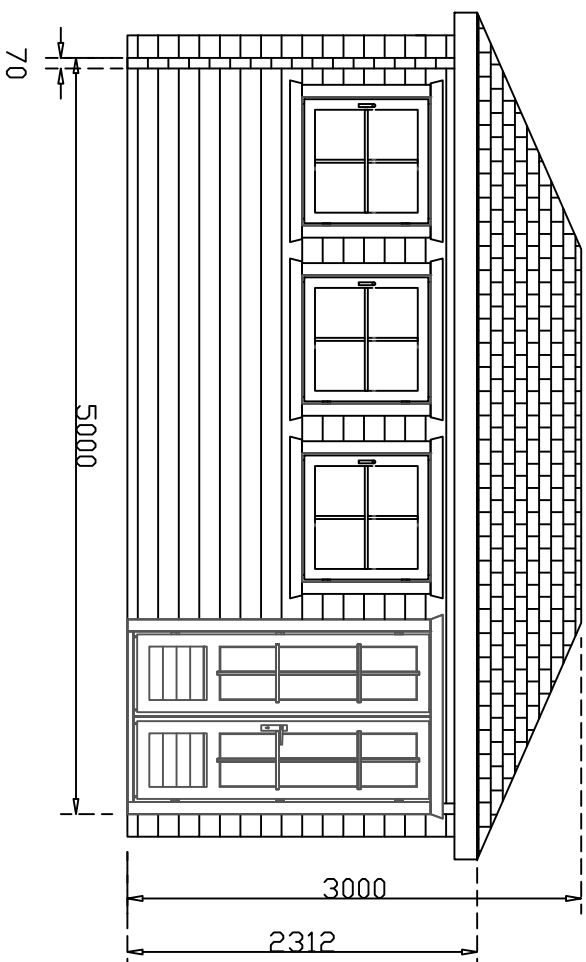

Plattegrond

5-Hoek Tuinkantoor
280cm X 500cm Piramide dak

1:50

CREEER-RUIMTE
Specialist in maatwerk

Linkerzijde

S-Hoek Tuihkantoor
280cm X 500cm Piramide dak

1:50

Rechterzijde

5-Hoek Tuinkantoor
280cm X 500cm Piramide dak

Achterzijde

5-Hoek Tuinkantoor
280cm X 500cm Piramide dak

Voorzijde

5-Hoek Tuinkartoor
280cm X 500cm Piramide dak