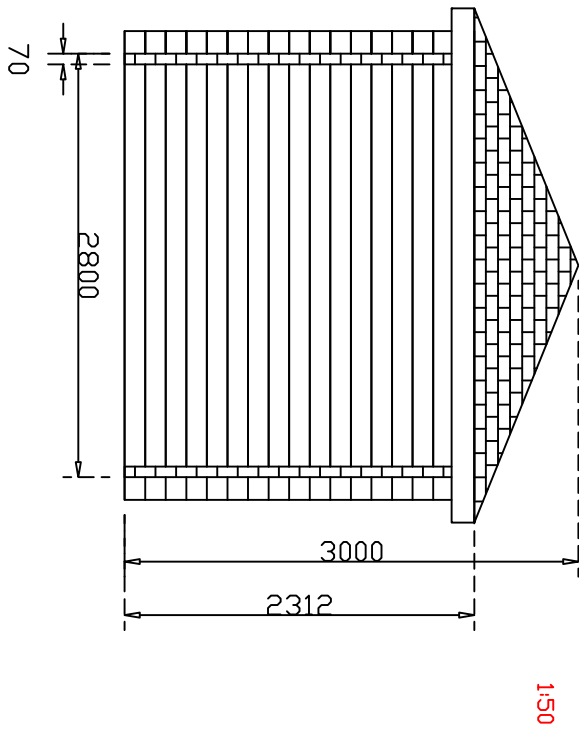

Plattegrond

5-Hoek Tuinkantoor  
280cm X 500cm Piramide dak

1:50

Linkerzijde

S-Hoek Tuinkantoor  
280cm X 500cm Piramide dak

1:50

Rechterzijde

5-Hoek Tuinkantoor  
280cm X 500cm Piramide dak

Achterzijde

5-Hoek Tuinkantoor  
280cm X 500cm Piramide dak

Voorzijde

5-Hoek Tuinkartoor  
280cm X 500cm Piramide dak