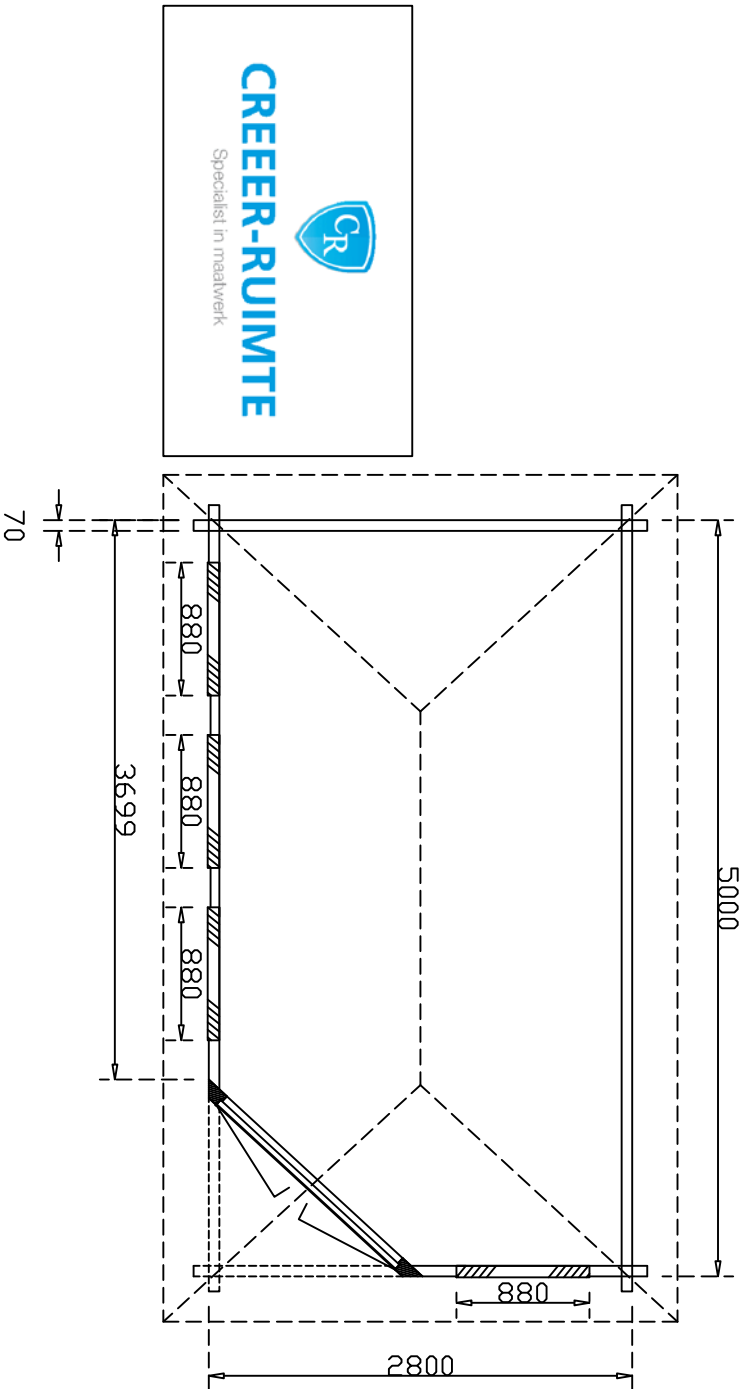

Plattegrond

5-Hoek Tuinkantoor
280cm X 500cm Piramide dak

1:50

CREEER-RUIMTE
Specialist in maatwerk

Linkerzijde

S-Hoek Tuihkantoor
280cm X 500cm Piramide dak

1:50

Rechterzijde

5-Hoek Tuinkantoor
280cm X 500cm Piramide dak

Achterzijde

5-Hoek Tuinkantoor
280cm X 500cm Piramide dak

Voorzijde

5-Hoek Tuinkartoor
280cm X 500cm Piramide dak