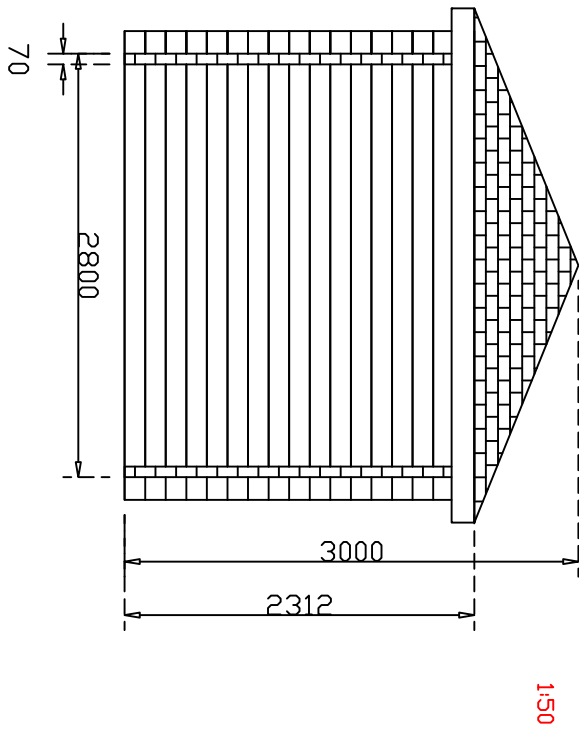

Plattegrond

5-Hoek Tuinkantoor
280cm X 500cm Piramide dak

1:50

CREEER-RUIMTE
Specialist in maatwerk

Linkerzijde

S-Hoek Tuihkantoor
280cm X 500cm Piramide dak

1:50

Rechterzijde

5-Hoek Tuinkantoor
280cm X 500cm Piramide dak

Achterzijde

5-Hoek Tuinkantoor
280cm X 500cm Piramide dak

Voorzijde

5-Hoek Tuinkartoor
280cm X 500cm Piramide dak