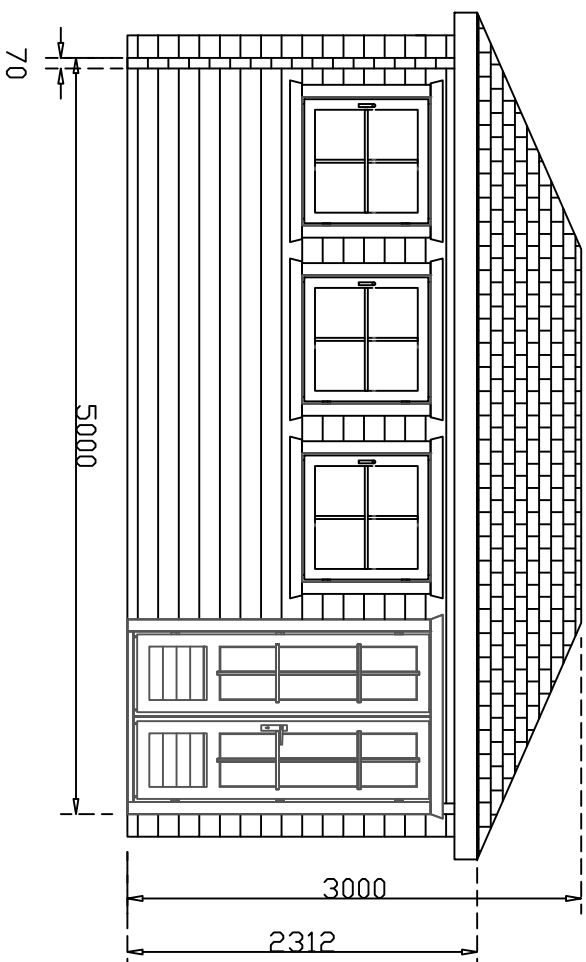

Plattegrond

5-Hoek Tuinkantoor  
280cm X 500cm Piramide dak

1:50

Linkerzijde

S-Hoek Tuinkantoor  
280cm X 500cm Piramide dak

1:50

Rechterzijde

5-Hoek Tuinkantoor  
280cm X 500cm Piramide dak

Achterzijde

5-Hoek Tuinkantoor  
280cm X 500cm Piramide dak

Voorzijde

5-Hoek Tuinkartoor  
280cm X 500cm Piramide dak