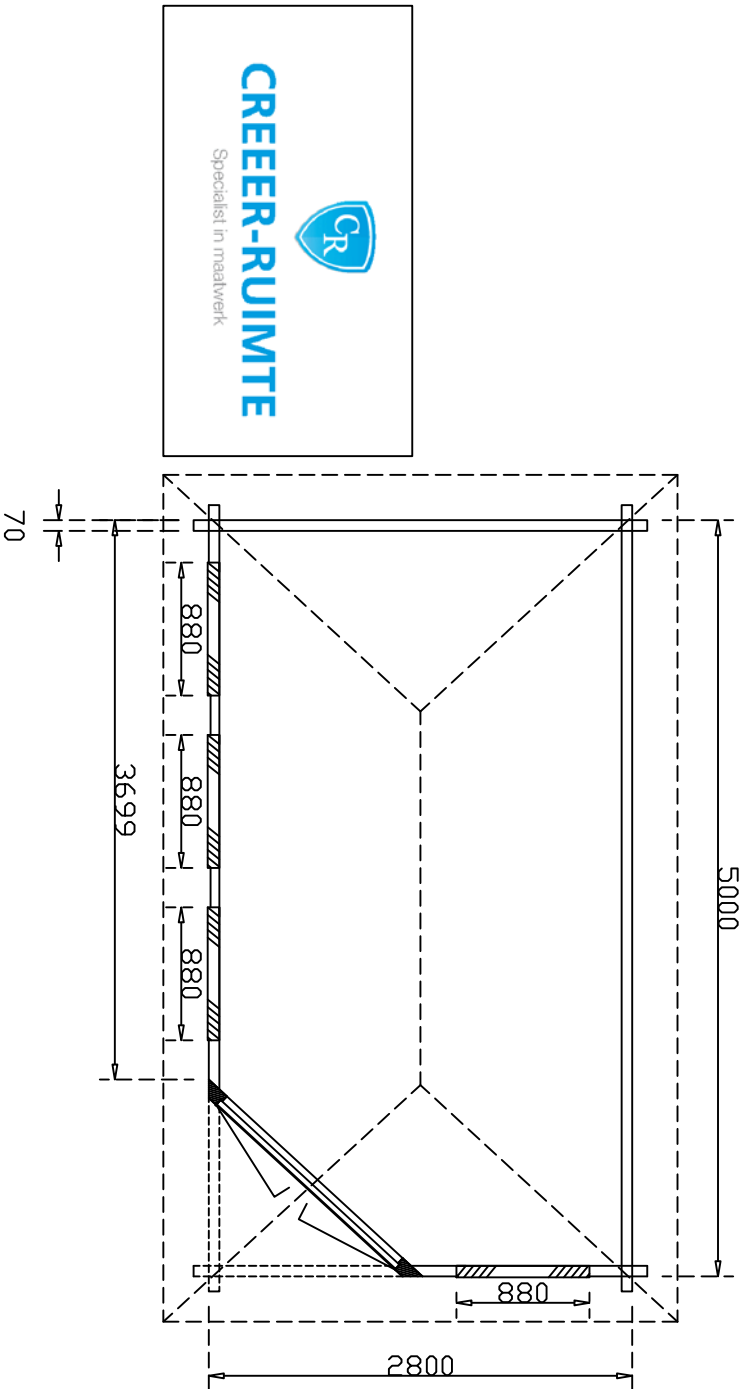

Plattegrond

5-Hoek Tuinkantoor  
280cm X 500cm Piramide dak

1:50

Linkerzijde

S-Hoek Tuinkantoor  
280cm X 500cm Piramide dak

1:50

Rechterzijde

5-Hoek Tuinkantoor  
280cm X 500cm Piramide dak

Achterzijde

5-Hoek Tuinkantoor  
280cm X 500cm Piramide dak

Voorzijde

5-Hoek Tuinkartoor  
280cm X 500cm Piramide dak