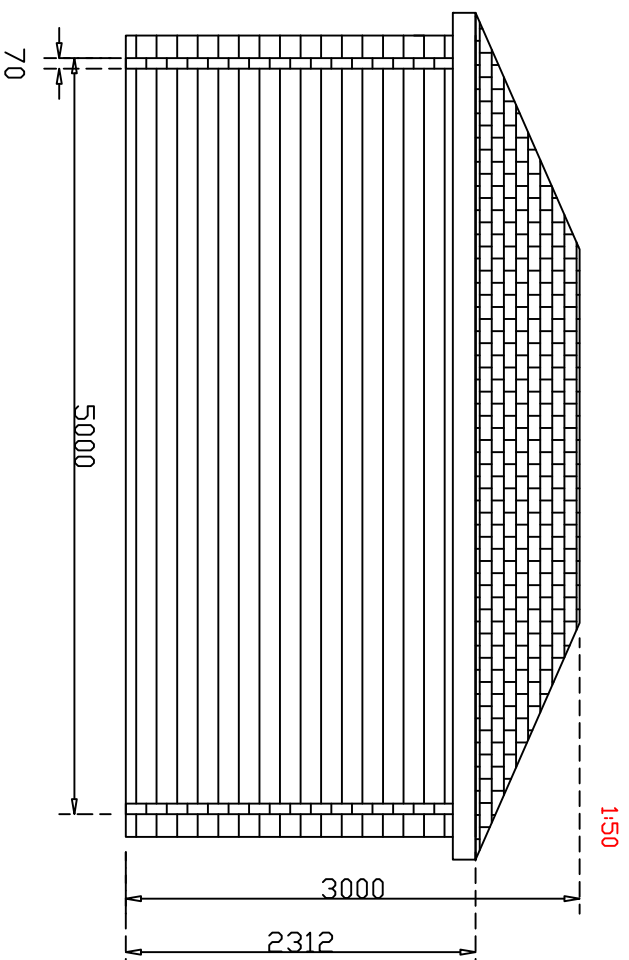

Plattegrond

5-Hoek Tuinkantoor
280cm X 500cm Piramide dak

1:50

CREEER-RUIMTE
Specialist in maatwerk

Linkerzijde

S-Hoek Tuihkantoor
280cm X 500cm Piramide dak

1:50

Rechterzijde

5-Hoek Tuinkantoor
280cm X 500cm Piramide dak

Achterzijde

5-Hoek Tuinkantoor
280cm X 500cm Piramide dak

Voorzijde

5-Hoek Tuinkartoor
280cm X 500cm Piramide dak