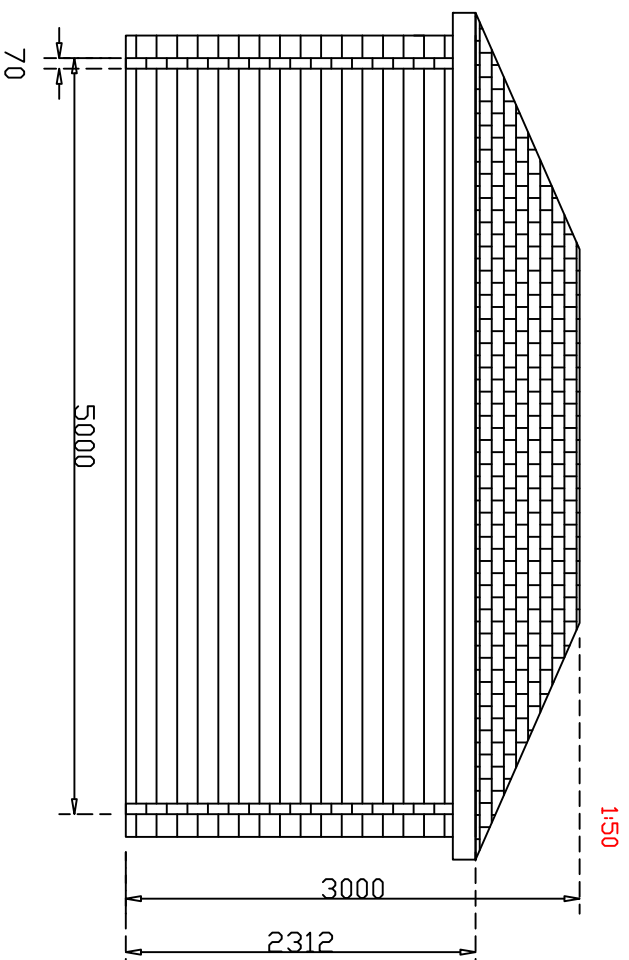

Plattegrond

5-Hoek Tuinkantoor  
280cm X 500cm Piramide dak

1:50

Linkerzijde

S-Hoek Tuinkantoor  
280cm X 500cm Piramide dak

1:50

Rechterzijde

5-Hoek Tuinkantoor  
280cm X 500cm Piramide dak

Achterzijde

5-Hoek Tuinkantoor  
280cm X 500cm Piramide dak

Voorzijde

5-Hoek Tuinkartoor  
280cm X 500cm Piramide dak